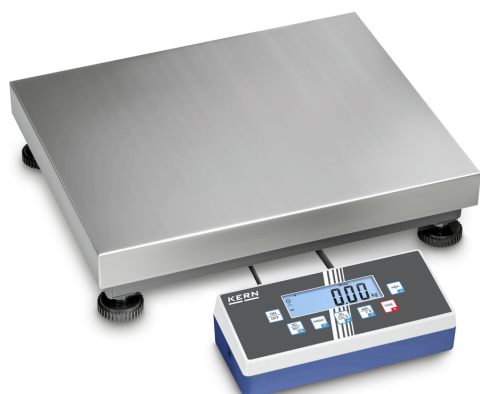

KERN IOC 10K-4

KERN

Allround-plateauweegschaal met hoge resolutie en uiteenlopende communicatiemogelijkheden

Categorie

Merk	KERN
Productcategorie	Industrieweegschaal
Productgroep	Plateauweegschaal
Productfamilie	IOC

Meetsysteem

Bauart der Waage	Multibereik-weegschaal
Weegstelsel	Rekmeetstrip
Weegbereik [Max]	6 kg; 15 kg
Afreesbaarheid [d]	0,0002 kg; 0,0005 kg
Resolutie	30.000, 30.000
Linearisatie	± 0,0006 kg; 0,0015 kg
Linearisatie in punten	3
Reproduceerbaarheid	0,0002 kg; 0,0005 kg
Vooraf ingestelde eenheid	kg

Approval

CE-teken	✓
----------	---

Scherm

Type display	LCD
Scherm type	LCD
Scherm grootte	110×35 mm
Scherm achtergrondverlichting	✓
Scherm cijferhoogte - kleinste cijfer	25 mm
Scherm cijferhoogte	25 mm
Talen voor gebruikersinterfaces	Symbolische taal

Ontwerp

Afmetingen afleesinrichting (B×D×H)	268×115×80 mm
Afmetingen weegplateau (B×D×H)	300×240×110 mm
Materiaal displaybehuizing	Kunststoffen
Materiaal weegoppervlak	edelstaal
Materiaal plateau	zacht staal
Afmetingen weegoppervlak (B×D)	300×240 mm
Afreesinrichting kabellengte	3 m
Materiaal meetcel(len)	aluminium
Meetcellen - aantal	1
Stelschroeven verstelbaar	✓
Wandhouder	✓
Statief kantelbaar	✓